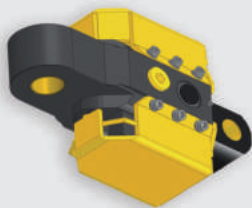

STEELYARD PESON®

IST EIN INNOVATIVES UNTERNEHMEN
MIT FOKUS AUF WIEGESYSTEME

Die Waage arbeitet völlig drahtlos, d.h. keine hängenden Elektroleitungen und keine Schläuche oder Rohre. Grosses, solides und wasserfestes Display mit Touch-Screen.

Eine haltbare und schnell austauschbare Batterie garantiert einen perfekten Wiegevorgang über mehrere Monate.

Dank der Genauigkeit der Waage, Minimum 98%, kann man die Ladearbeit optimieren und somit den Ladevorgang wesentlich vereinfachen und verbessern.

ALLE PRODUKTE VON STEELYARD PESON HABEN 1 JAHR GARANTIE

Die Waage ist robust und zuverlässig und eignet sich daher für sämtliche.

Ladekrane und Bagger in der Forst und Recyclingindustrie.

WAAGE 4.0
TONNEN

Passt für Ladekrane mit 6 – 17 m/t Hubkapazität.
Kompakt und allseitig. Besonders für Kurzholz und Recyclingstoffe geeignet. Mit verschiedenen Befestigungen so dass es für alle Ladekrane passt.