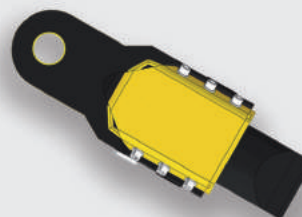

WAAGE 8.0
TONNEN

Für Krane 18 – 30 m/t und für Bagger bis auf 25 Tonnen angepasst.
Besonders geeignet für Langholzoperateure.