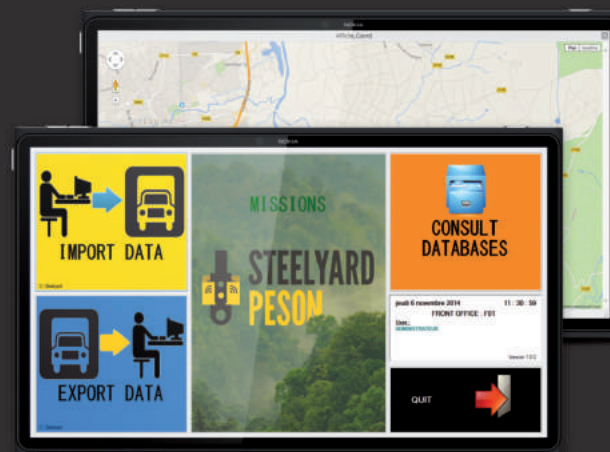

STEELYARD PESON®

IST EIN INNOVATIVES UNTERNEHMEN
MIT FOKUS AUF WIEGESYSTEME

Die Waage arbeitet völlig drahtlos, d.h. keine hängenden Elektroleitungen und keine Schläuche oder Rohre. Grosses, solides und wasserfestes Display mit Touch-Screen.

Eine haltbare und schnell austauschbare Batterie garantiert einen perfekten Wiegevorgang über mehrere Monate.

Dank der Genauigkeit der Waage, Minimum 98%, kann man die Ladearbeit optimieren und somit den Ladevorgang wesentlich vereinfachen und verbessern.

ALLE PRODUKTE VON STEELYARD PESON HABEN 1 JAHR GARANTIE

Die Waage ist robust und zuverlässig und eignet sich daher für sämtliche.

Ladekrane und Bagger in der Forst und Recyclingindustrie.

WAAGE 4.0
TONNEN

Passt für Ladekrane mit 6 – 17 m/t Hubkapazität.
Kompakt und allseitig. Besonders für Kurzholz und Recyclingstoffe geeignet. Mit verschiedenen Befestigungen so dass es für alle Ladekrane passt.

WAAGE 8.0
TONNEN

Für Krane 18 – 30 m/t und für Bagger bis auf 25 Tonnen angepasst.
Besonders geeignet für Langholzoperateure.

WAAGE 16.0
TONNEN

Speziell für Krane mit 30 bis 55 m/t und für Bagger bis auf 40 Tonnen konzipiert.
Ideal für sehr schweres Langholz.

DAS DISPLAY WIRD IN DER KRANKABINE MONTIERT.

ES HAT EIN ALUMINIUM
GEHÄUSE UND SITZT
ZUM SCHUTZ IN EINEM
STAHLGEHÄUSE.
DAS DISPLAY IST SEHR
LESERLICH.

STEELYARD PESON® AUCH EIN NUMERISCHES SYSTEM

Als Option gibt es die Möglichkeit das Waagesystem mit einem Tabletcomputer oder einem Smartphone zu ergänzen.

Mit einer noch ergänzter Version ist es auch möglich eine Übertragung via Internet, zwischen Tabletcomputer/Smartphone und einem Steelyard Server, herzustellen.