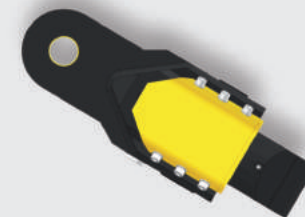

WAAGE 16.0
TONNEN

Speziell für Krane mit 30 bis 55 m/t und für Bagger bis auf 40 Tonnen konzipiert.
Ideal für sehr schweres Langholz.